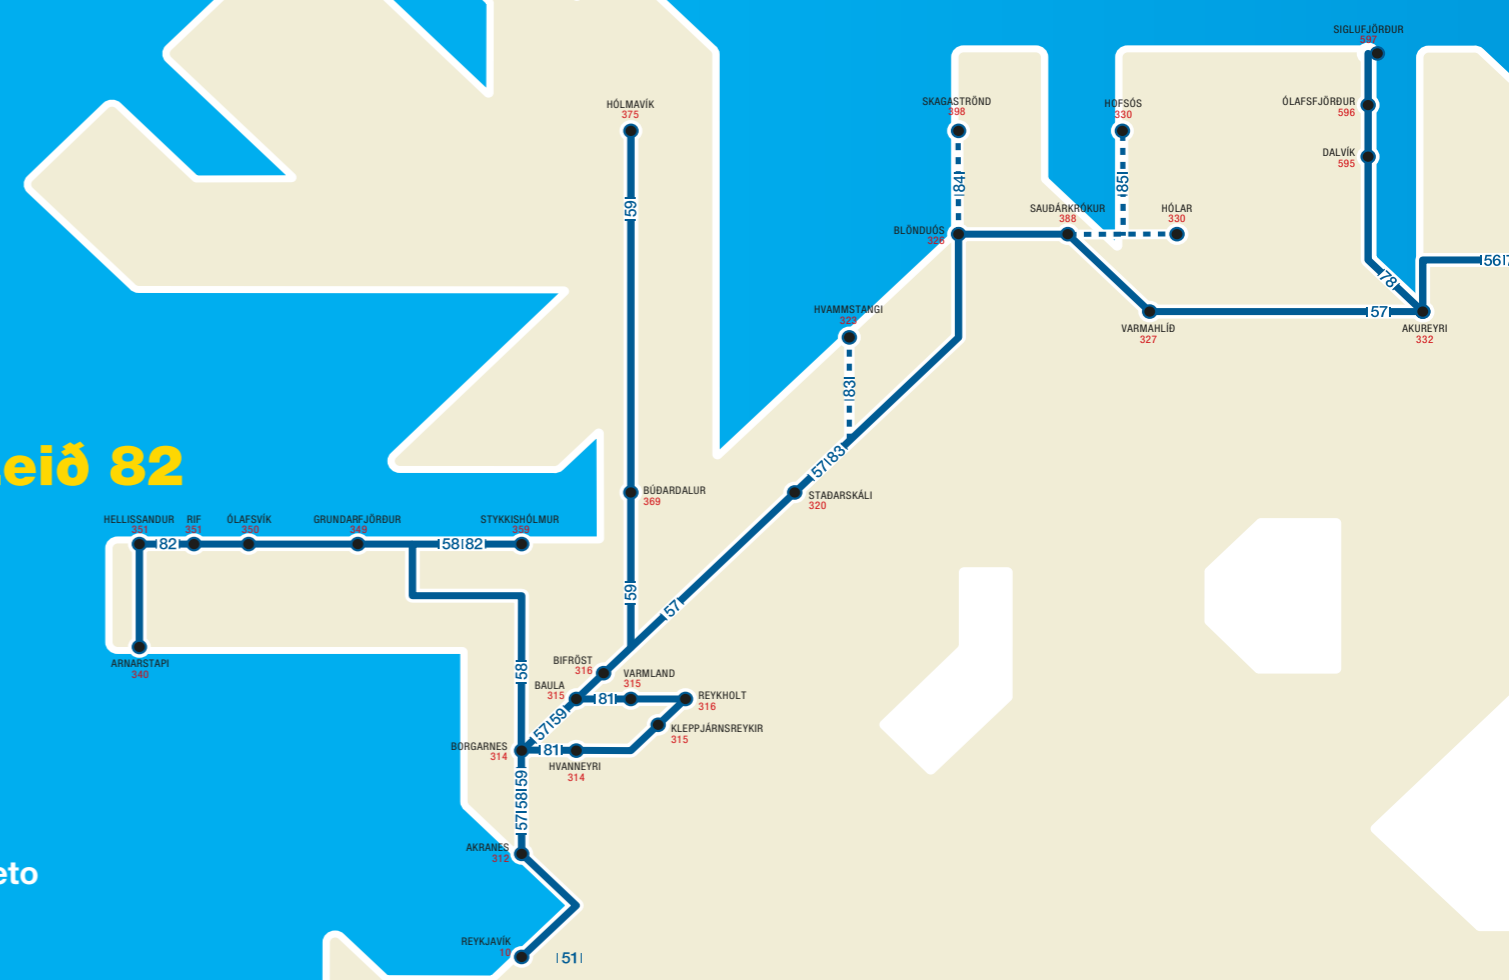

Ný sumaráætlun Strætó á Vestur- og Norðurlandi

Gildir frá 5. júní 2016

Leið 57

- Milli Akureyrar og Reykjavíkur verða eknar tvær ferðir á dag alla daga.
- Frá Mjódd kl. 23 heldur vagninn áfram að Borgarnesi alla daga (endar ekki á Akranesi).
- Frá Borgarnesi fer vagninn kl. 12:20 og 19:50 á sunnudögum — sömu ferðir á laugardögum falla niður.
- Frá Mjódd bætast við tvær ferðir á sunnudögum en fækkar um tvær á laugardögum.

Leið 58

- Tvær ferðir á dag alla daga.
- Frá Stykkishólmi fer vagninn kl. 16:40 (áður kl. 16:50)
- Frá Borgarnesi fer vagninn kl. 19:19 á virkum dögum og sunnudögum.

Leið 59

- Ferðir milli Borgarness og Hólmavíkur annan hvern dag: mán, mið, fös og sun.
- Frá Borgarnesi fer vagninn kl. 12:08 á sunnudögum (áður kl. 16:59).

- Frá Hólmavík fer vagninn kl. 15:50 á sunnudögum (áður kl. 19:12).

- Tvær ferðir á dag, önnur til og frá Arnarstapa.
- Frá Stykkishólmi fer vagninn kl. 19:10 (áður kl. 19:49)
- Seinni vagninn frá Hellissandi fer 9-10 mín. fyrr af stað en áður.

Leið 82

Nánari upplýsingar á
straeto.is/leidakerfi/leidabaekur

inndu okkur á Facebook: facebook.com/Straeto