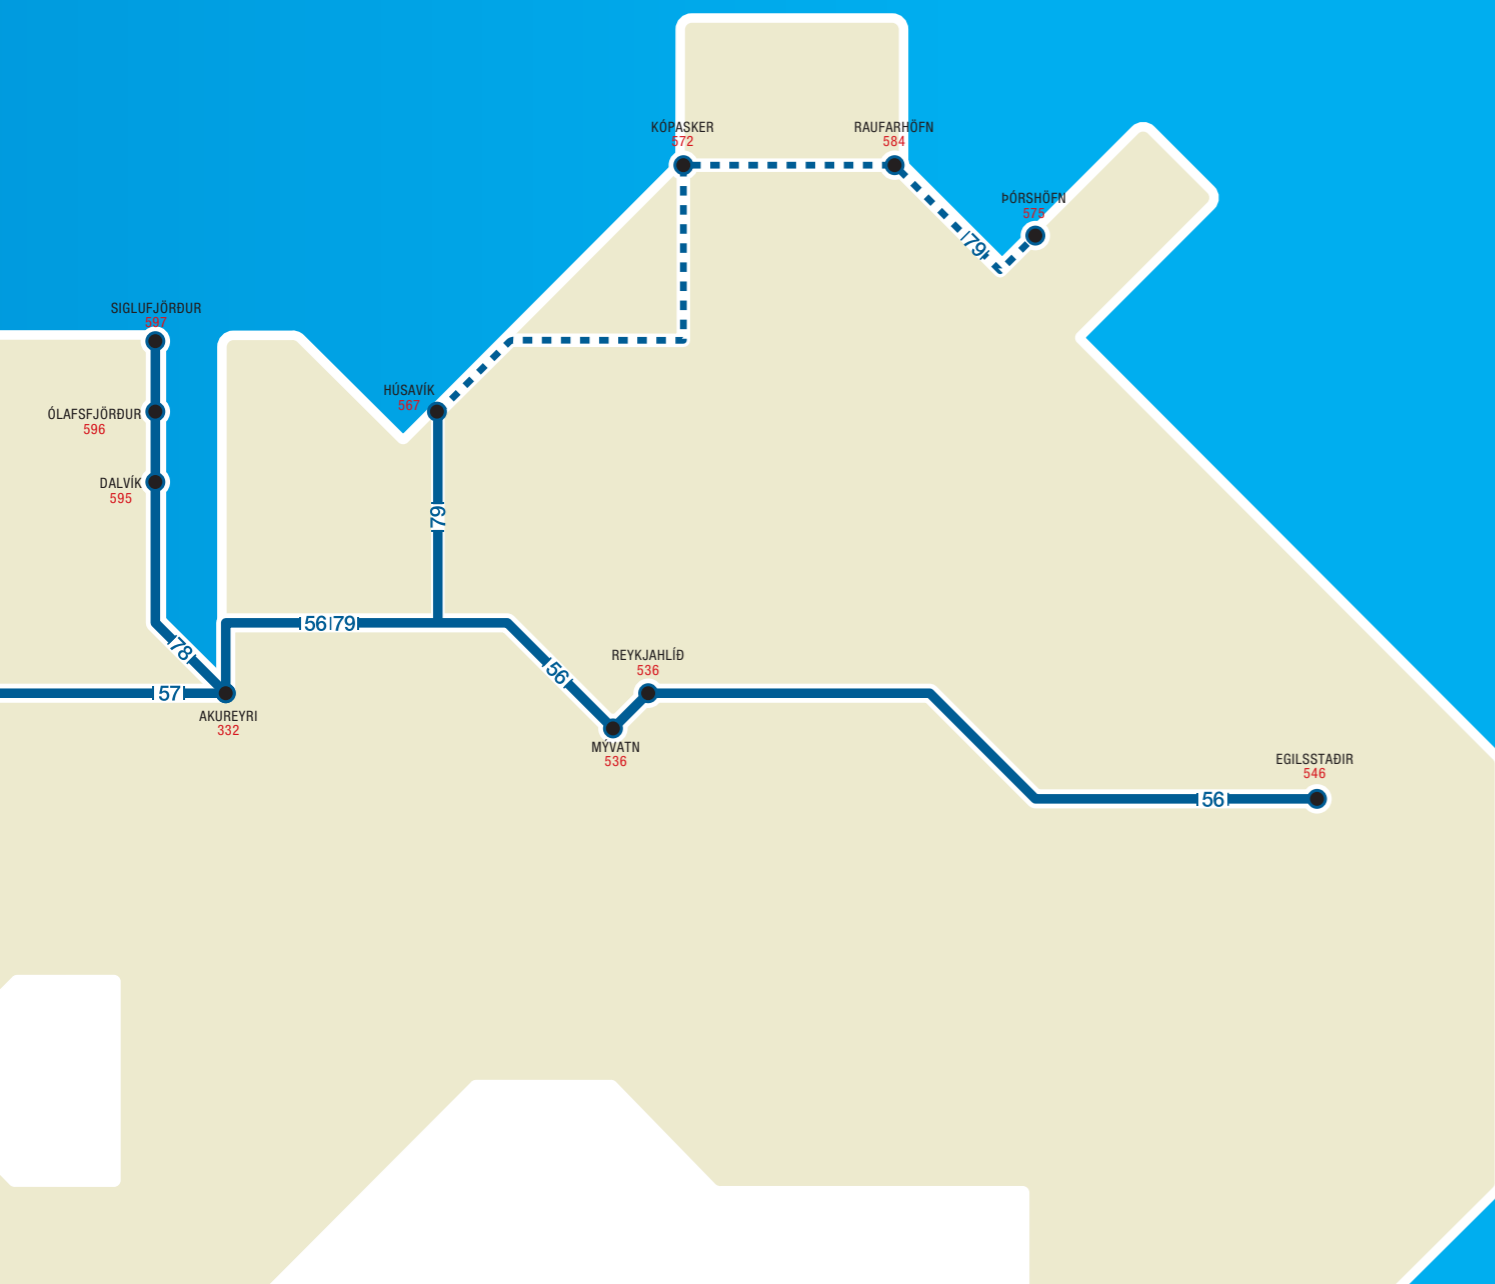

Leið **26** verður lögð af.

Leið **15** fer 15 mín. fyrr af stað á dagtíma á öllum stoppistöðvum frá Flyðrugranda að Reykjavegi.

Leið **16** hættir akstri um helgar.

Stoppistöðvar sem detta út:

Vínlandsleið/Húsasmiðjan, báðum megin.

Nánari upplýsingar á straeto.is/leidakerfi/leidabaekur

Ný sumaráætlun Strætó á Norður- og Norðausturlandi

Gildir frá 29. maí 2016

Helstu breytingar:

Leið 56

- Ekið verður alla daga milli Akureyrar og Egilsstaða.
- Milli Reykjahlíðar og Akureyrar bætist við ein ferð alla daga.

Leið 78

- Frá Siglufirði fer vagninn kl. 10:30 á sunnudögum (áður kl. 14:02).

Leið 79

- Frá Húsavík fer vagninn kl. 10:30 á virkum dögum (áður kl. 13:35).

Nánari upplýsingar á
straeto.is/leidakerfi/leidabaekur

 inndu okkur á Facebook: facebook.com/Straeto

strætó.is

Ný **S**umaráætlun Strætó á Suðurnesjum

Tekur gildi þann 5. júní 2016

Leið 88 tekur breytingum:

- Frá Grindavík: ferð kl. 14:55 á föstudögum fellur niður vegna sumarfrís FS.
- Frá Fjölbrautaskóla Suðurnesja: ferðin kl. 14:28 á föstudögum fellur niður og ferðir kl. 15:28 á fimmtudögum og föstudögum falla niður vegna sumarfrís FS.