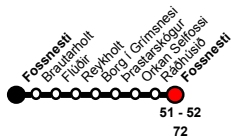

73

Mánudaga - föstudaga

Selfoss » Flúðir » Reykholt » Grímsnes » Selfoss

Fossnesti	P15:50	-
Brautarholt	P16:09	-
Flúðir	P16:25	-
Flúðir	P16:27	-
Reykholt	P16:38	-
Borg í Grímsnesi	P16:55	-
Þrastarskógur	P17:06	-
Ráðhúsið	P17:14	-
Fossnesti	P17:15	-